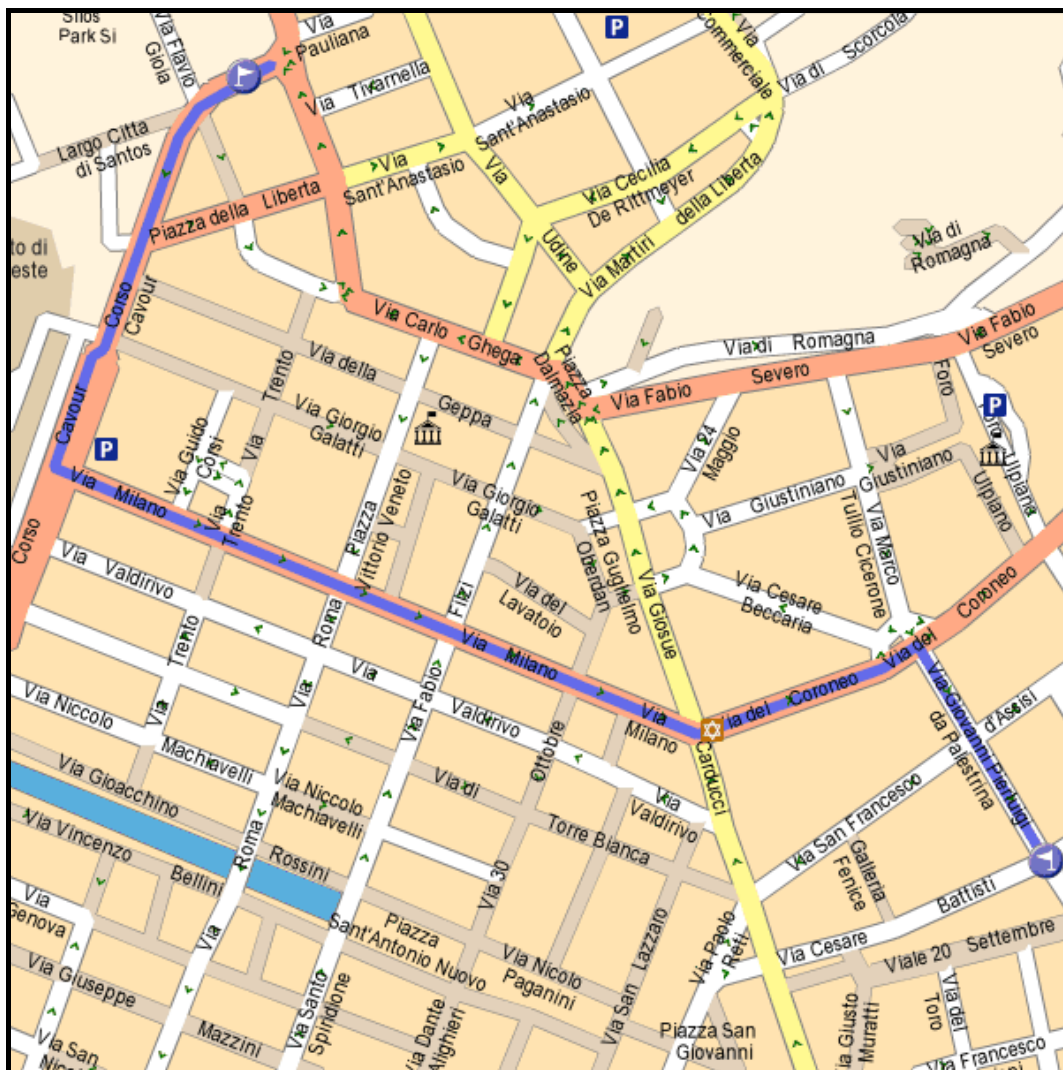

Itinerario Stazione centrale - Via Battisti

	Piazza della Libertà Trieste
	Continuare per Piazza della Libertà [140m]
	Continuare per Corso Cavour [170m]
	Svoltare a sinistra Via Milano [210m]
	Continuare per Piazza Vittorio Veneto [35m]
	Continuare per Via Milano [230m]
	Svoltare a sinistra Via del Coroneo [160m]
	Svoltare a destra Via Giovanni Pierluigi da Palestrina [170m]
	Via Cesare Battisti Trieste