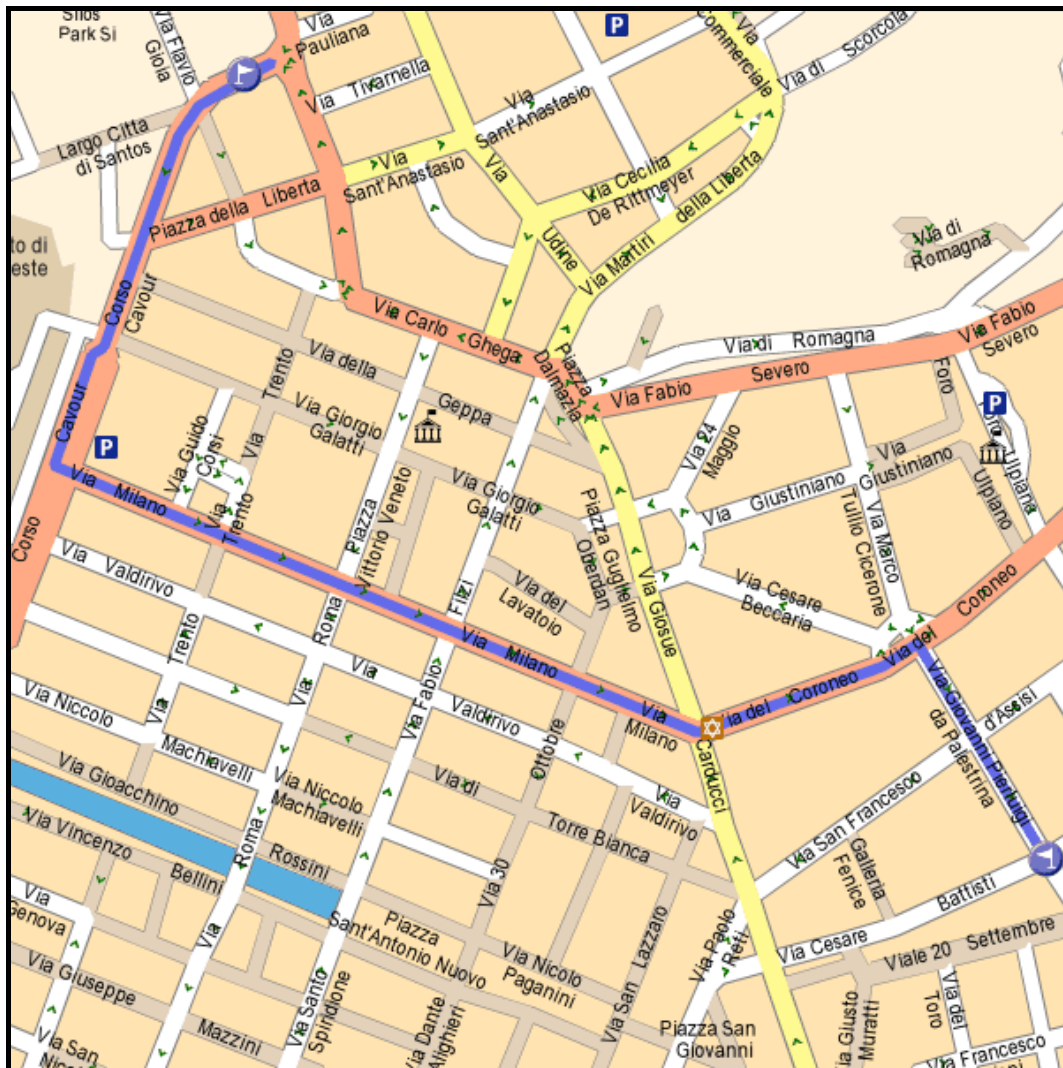

Your itinerary Railway Station - Bed&Breakfast Battisti

	Piazza della Libertà Trieste
	Carry on the Piazza della Libertà [140m]
	Carry on the Corso Cavour [170m]
	Turn left on the Via Milano [210m]
	Carry on the Piazza Vittorio Veneto [35m]
	Carry on the Via Milano [230m]
	Turn left on the Via del Coroneo [160m]
	Turn right on the Via Giovanni Pierluigi da Palestrina [170m]
	Via Cesare Battisti Trieste